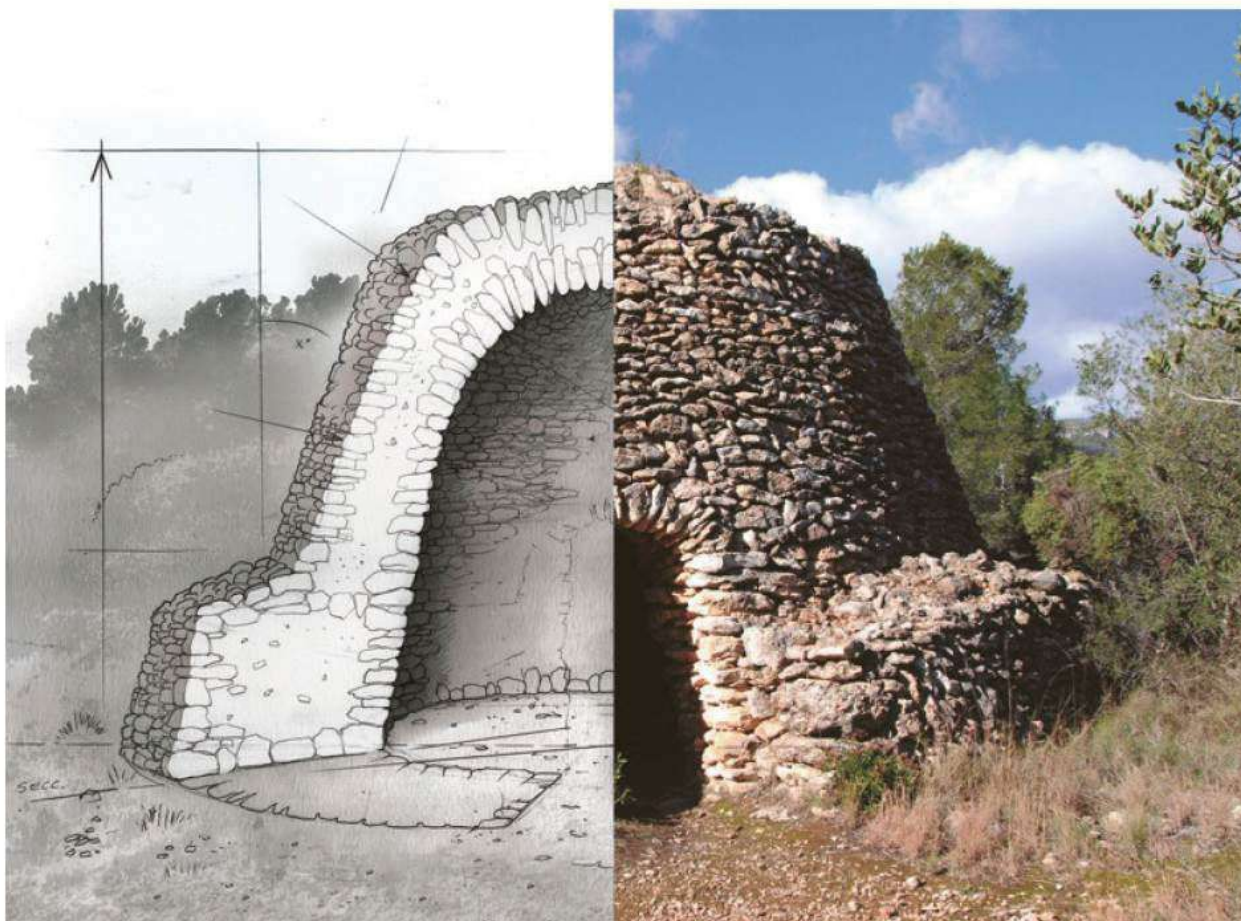

TOTA PEDRA FA PARET

LA PEDRA SECA A CATALUNYA

EXPOSICIÓ

Del 3 de setembre al 13 d'octubre de 2021

Can Falç de Mar

Passeig de la Ribera, 13-14

HORARIS

De dimarts a divendres de 18 a 20 h

Dissabtes, diumenges i festius d'11 a 14 h i de 18 a 20 h

INAUGURACIÓ Divendres 3 de setembre, a les 19 h